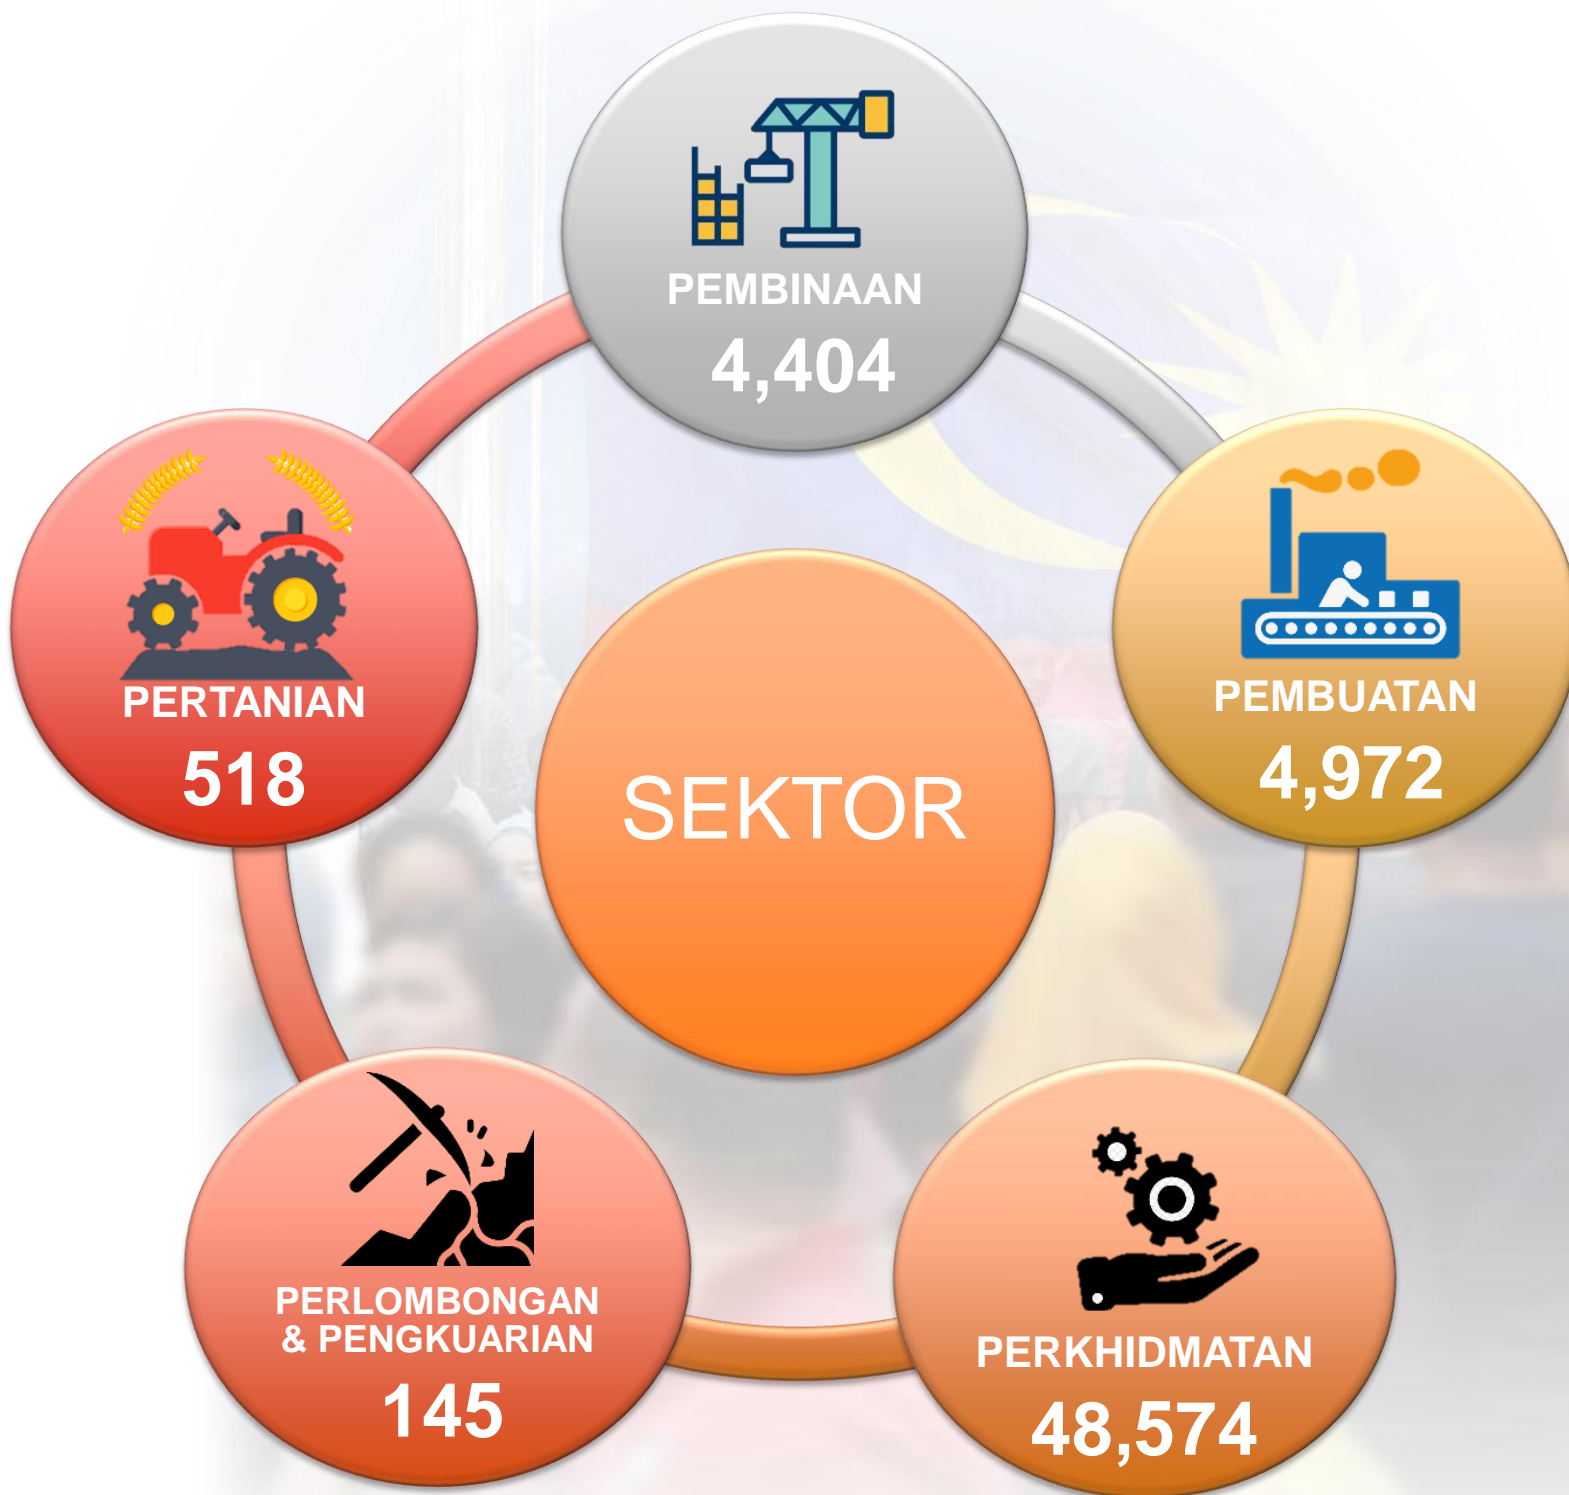

BILANGAN PREMIS PERNIAGAAN MENGIKUT SEKTOR, JOHOR BAHRU

Sumber : Malaysia Statistical Business Register (MSBR), DOSM