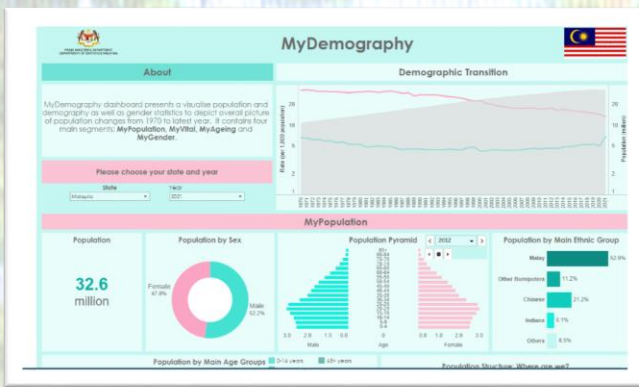

MyDemography