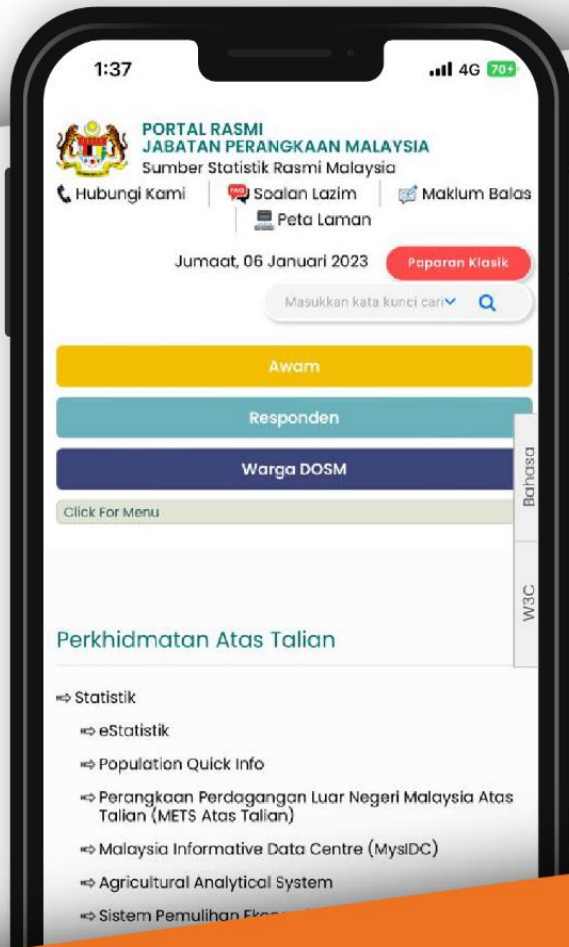

Perkhidmatan Atas Talian DOSM

Imbas untuk ke Portal Perkhidmatan Atas Talian DOSM