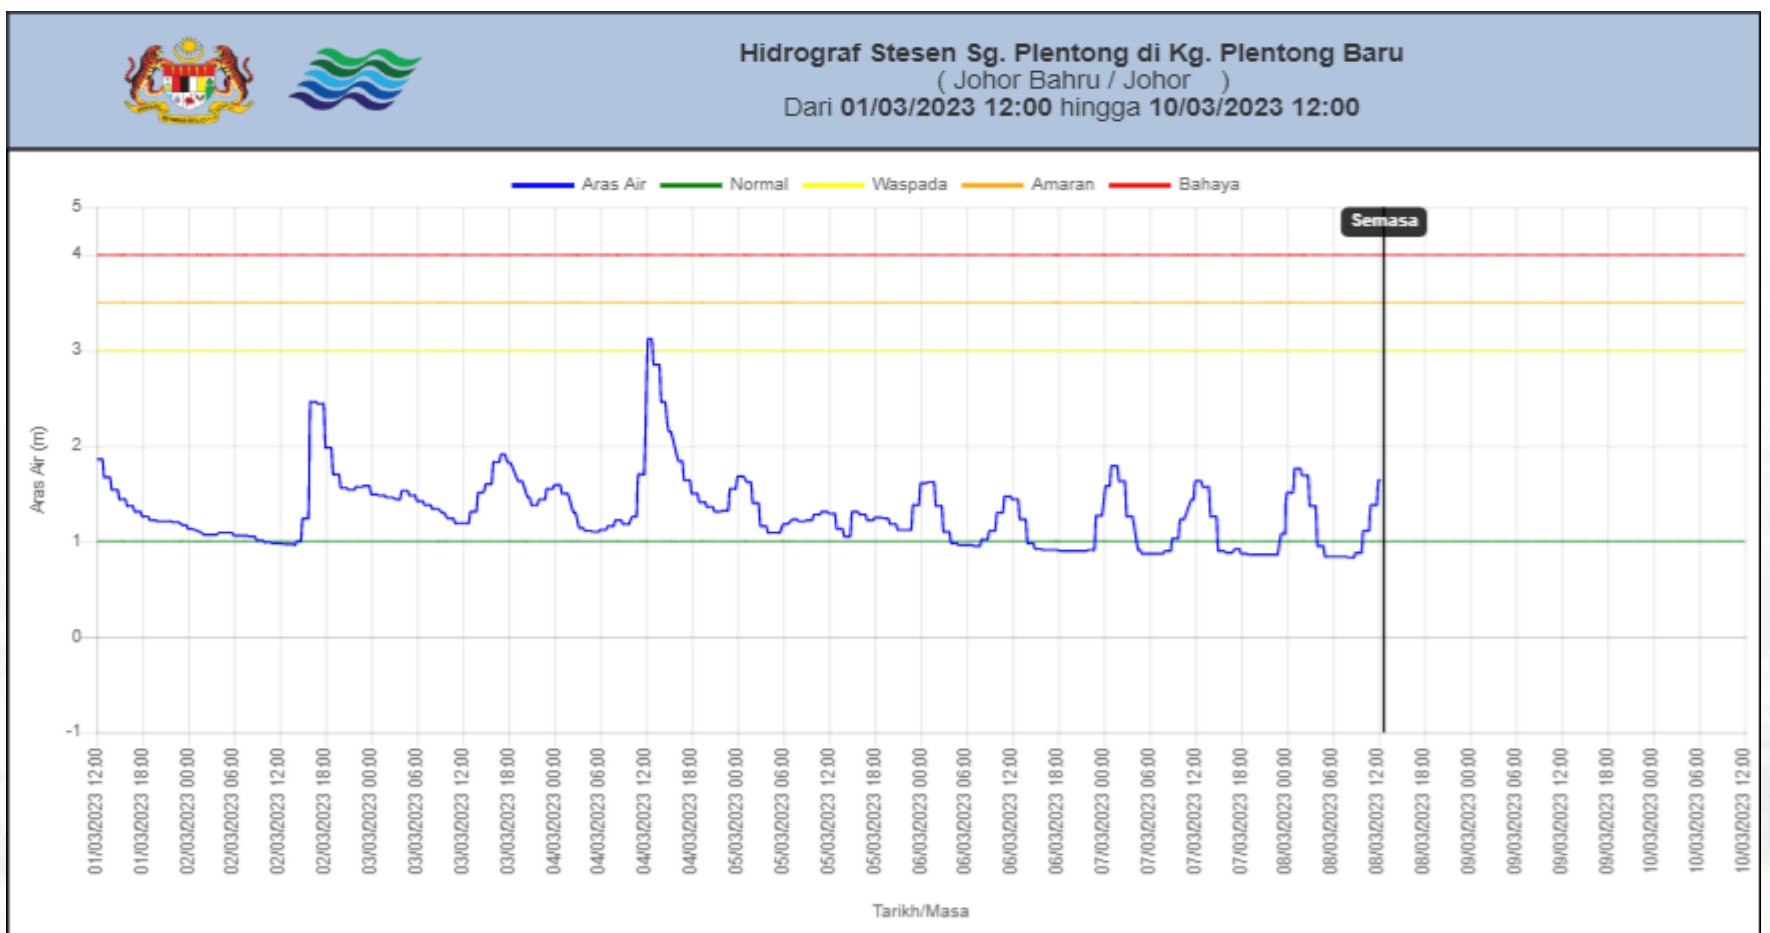

BANJIR TAHUN 2023

Sumber: <https://malaysiagazette.com/2023/03/03/banjir-di-johor-semakin-membimbangkan/>

Pada 7 Mac 2023, seramai 38 mangsa daripada 38 keluarga dipindahkan di satu PPS.

Paparan Hidrograf menunjukkan paras air stesen Sg Tebrau di Kg. Maju Jaya, Johor Bahru telah menurun dari paras bahaya kepada paras normal bermula 1 Mac 2023 hingga 8 Mac 2023.

Paparan Hidrograf menunjukkan paras air stesen Sg. Plentong di Kg. Plentong Baru, Johor Bahru berada di tahap normal pada 1 Mac 2023 hingga 8 Mac 2023.

Sumber: https://publicinfobanjir.water.gov.my/wl-graph/?stationid=6021065_DPMS001