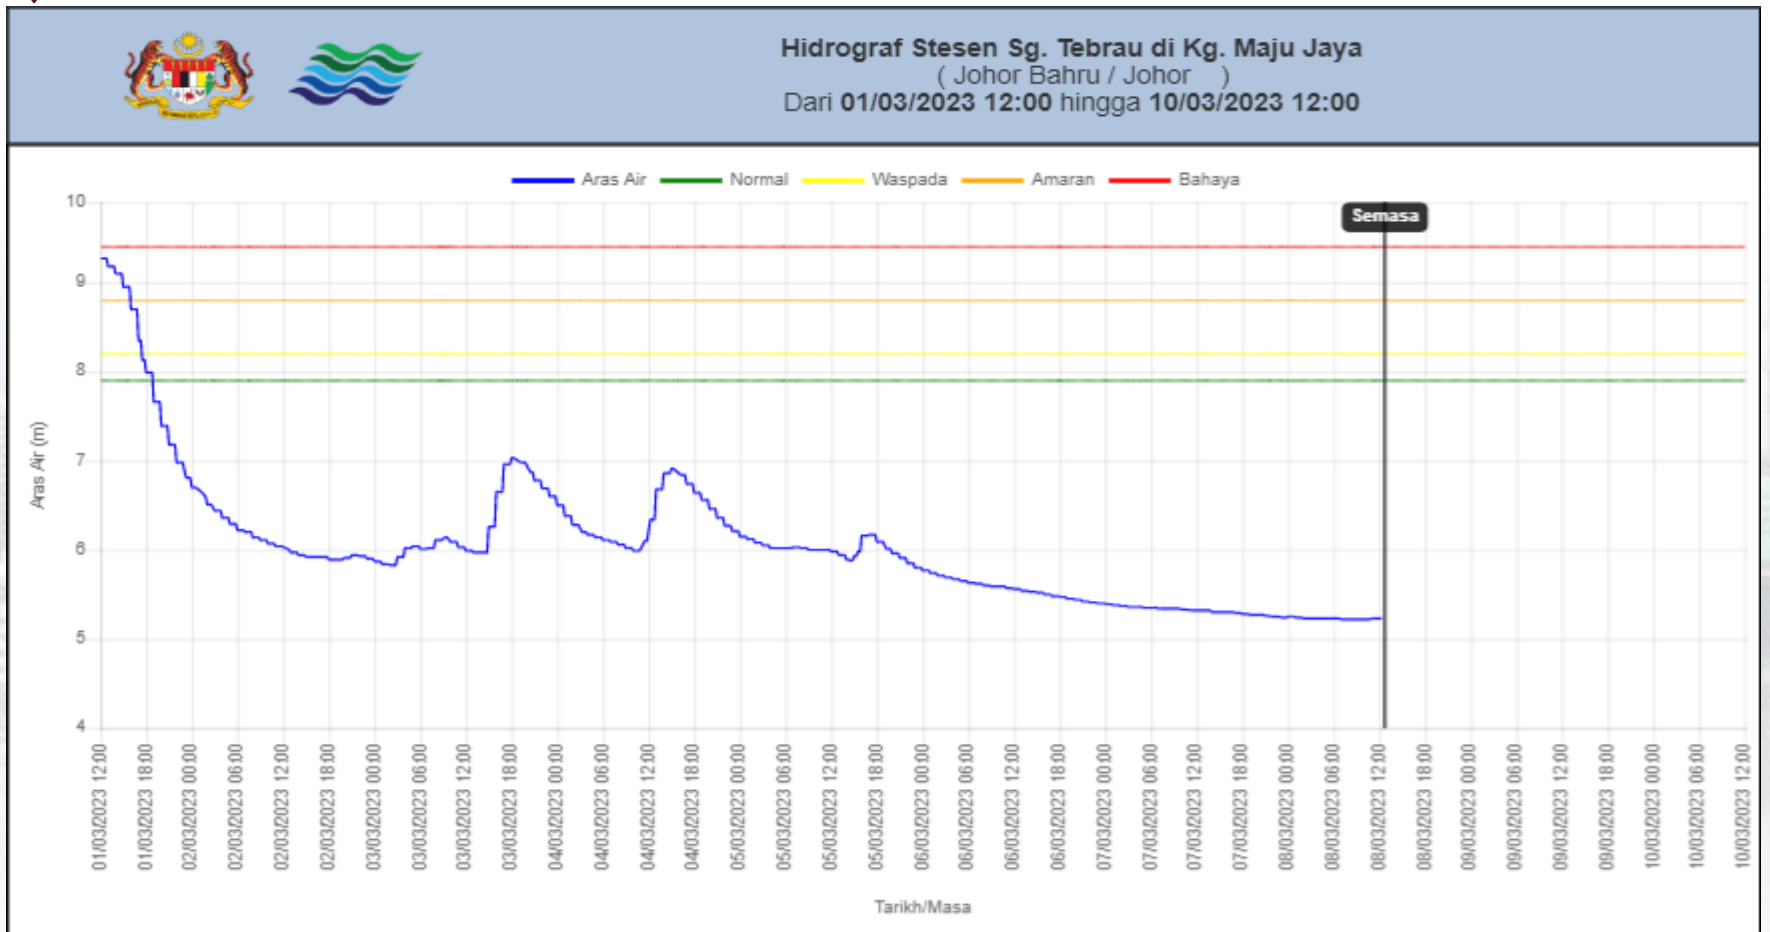

UMUR

UMUR

BANJIR BESAR 2006

Sumber: <https://www.facebook.com/SayaOrangJohor/posts/gambar2-sejarah-banjir-di-johor-tahun-2006/1019606854858037/>

Johor telah dilanda banjir besar mulai 18 Disember 2006 akibat hujan lebat. Taufan Utor dikatakan merupakan punca hujan luar biasa ini.

BANJIR BESAR 2021

Sumber: <https://www.johorkini.my/banjir-johor-jejas-lima-daerah-mangsa-meningkat-1780-orang/>

Pada 2 Januari 2021, Johor Bahru merekodkan 690 mangsa daripada 186 keluarga melibatkan penduduk di Kampung Laut Batu 10 Skudai, Kampung Sentosa Barat, Kampung Sentosa Damai, Lorong Aris Batu 8 Skudai dan Rumah Orang Tua Sam Poh.

BANJIR TAHUN 2019

Sumber: <https://www.bharian.com.my/berita/nasional/2019/12/639006/banjir-johor-bencana-makin-buruk-jumlah-mangsa-melonjak-5592>

Banjir di Johor semakin membimbangkan apabila jumlah mangsa di sembilan daerah terjejas melonjak kepada 5,592 orang dengan 63 pusat pemindahan sementara (PPS) dibuka.

BANJIR TAHUN 2023

Sumber: <https://malaysiagazette.com/2023/03/03/banjir-di-johor-semakin-membimbangkan/>

Pada 7 Mac 2023, seramai 38 mangsa daripada 38 keluarga dipindahkan di satu PPS.

Paparan Hidrograf menunjukkan paras air stesen Sg Tebrau di Kg. Maju Jaya, Johor Bahru telah menurun dari paras bahaya kepada paras normal bermula 1 Mac 2023 hingga 8 Mac 2023.