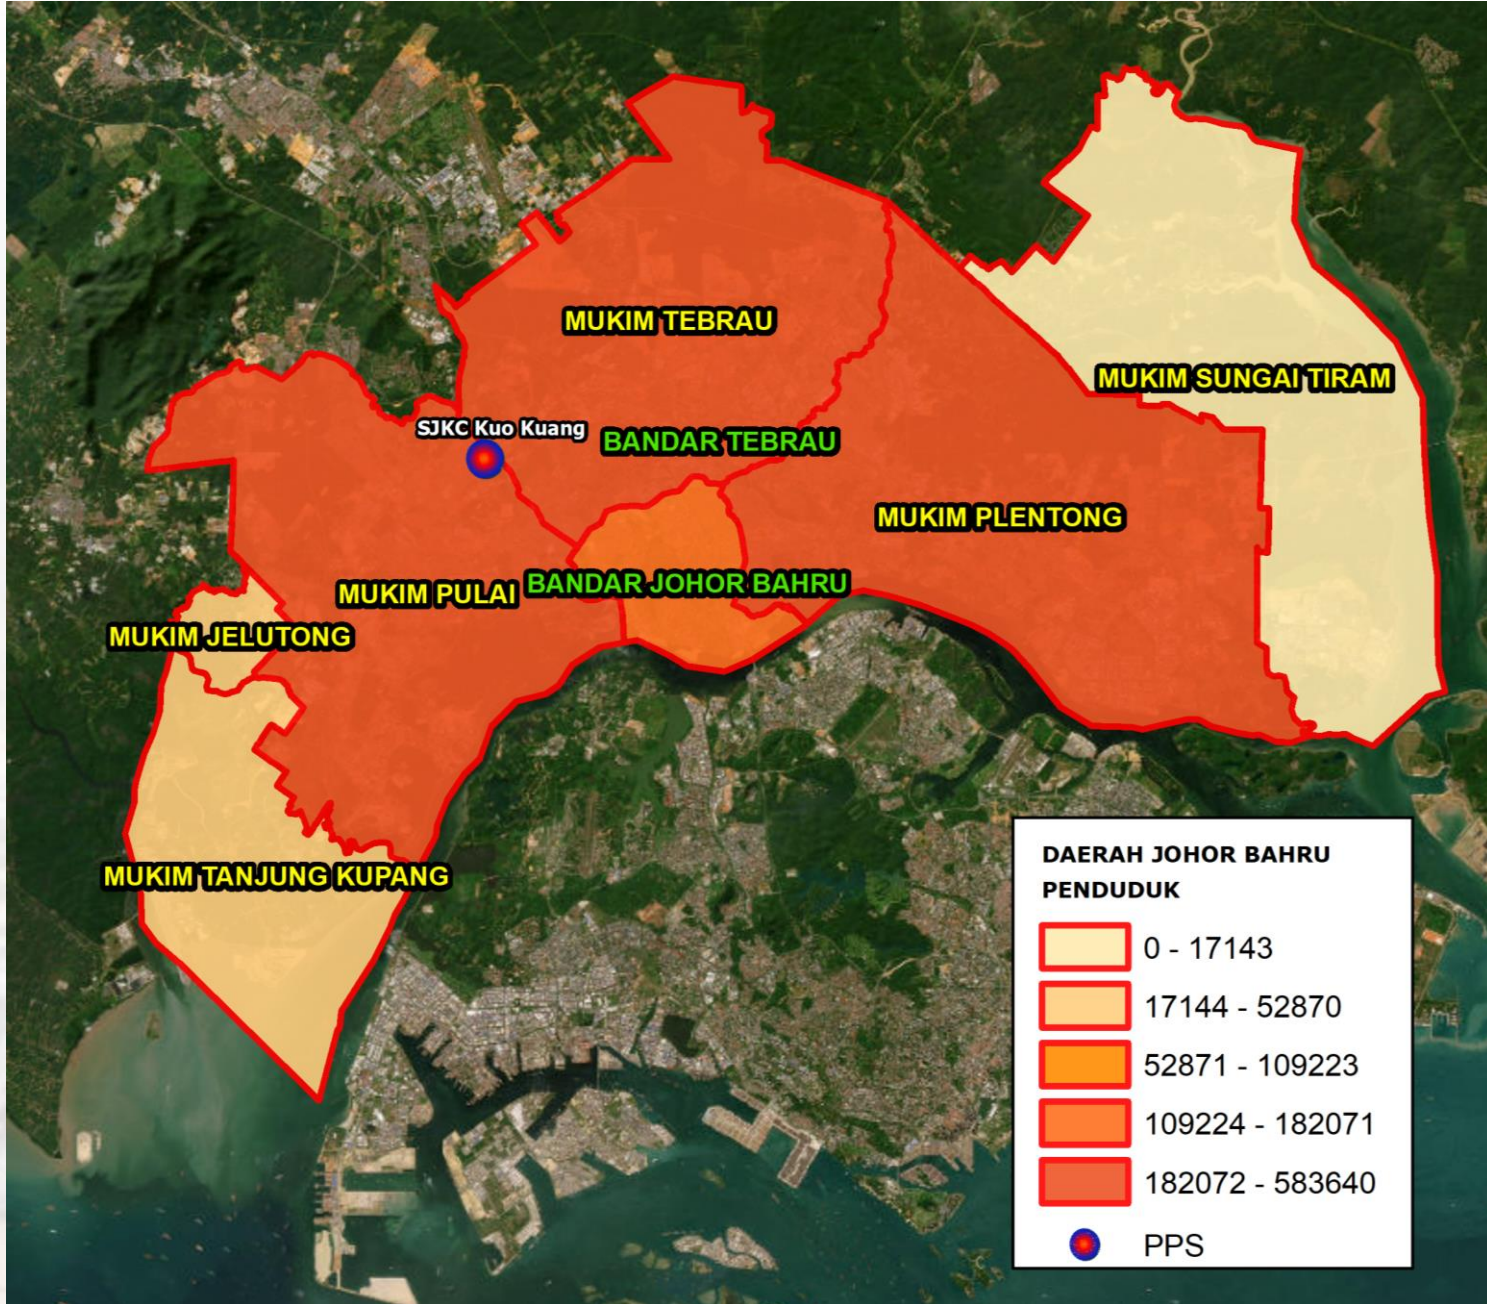

BENCANA BANJIR

JOHOR BAHRU : FAKTA DAN ANGKA

01 LATAR BELAKANG

- Johor Bahru telah diisytiharkan sebagai ibu negeri dan pusat pentadbiran Kerajaan Negeri Johor Darul Ta'zim pada 1 Januari 1896. Johor Bahru juga adalah bandar kedua terbesar di Malaysia selepas Kuala Lumpur.
- Keluasan Johor Bahru adalah 1,065.84 kilometer persegi dengan jumlah penduduk 1,711,191 dan mempunyai kepadatan penduduk 1,605 orang per satu kilometer persegi.
- Johor Bahru mempunyai empat Pihak Berkuasa Tempatan iaitu M.B. Johor Bahru, M.B. Iskandar Puteri, M.B. Pasir Gudang dan M.P. Kulai.
- Terdapat lapan mukim di daerah tersebut iaitu Jelutong, Plentong, Pulai, Sungai Tiram, Tanjung Kupang, Tebrau, Bandar Johor Bahru dan Bandar Tebrau.

BANJIR BESAR 2021

Sumber: <https://www.johorkini.my/banjir-johor-jejas-lima-daerah-mangsa-meningkat-1780-orang/>

Pada 2 Januari 2021, Johor Bahru merekodkan 690 mangsa daripada 186 keluarga melibatkan penduduk di Kampung Laut Batu 10 Skudai, Kampung Sentosa Barat, Kampung Sentosa Damai, Lorong Aris Batu 8 Skudai dan Rumah Orang Tua Sam Poh.

BANJIR TAHUN 2023

Sumber: <https://malaysiagazette.com/2023/03/03/banjir-di-johor-semakin-membimbangkan/>

Pada 7 Mac 2023, seramai 38 mangsa daripada 38 keluarga dipindahkan di satu PPS.

Paparan Hidrograf menunjukkan paras air stesen Sg Tebrau di Kg. Maju Jaya, Johor Bahru telah menurun dari paras bahaya kepada paras normal bermula 1 Mac 2023 hingga 8 Mac 2023.

BANJIR 2023

➤ Sejumlah satu PPS beroperasi bagi menempatkan mangsa banjir di Johor Bahru pada 7 Mac 2023 adalah seperti berikut:

PETA TABURAN PENDUDUK MENGIKUT MUKIM / BANDAR / PEKAN DAN HOTSPOT PPS

Meliputi 1 PPS di daerah Johor Bahru