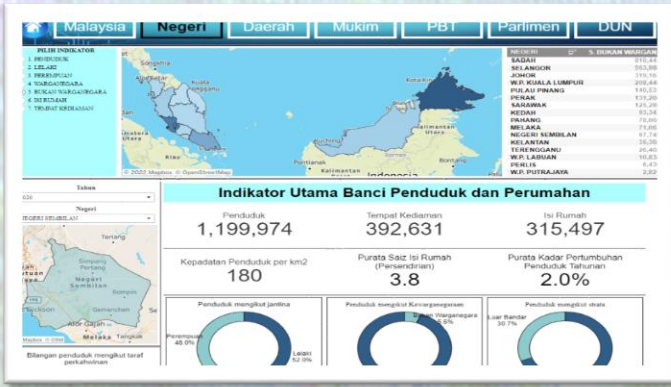

Sumber : My Local Stats 2021, Johor Bahru, Johor

BILANGAN PREMIS PERNIAGAAN MENGIKUT SEKTOR, JOHOR BAHRU

Sumber : Malaysia Statistical Business Register (MSBR), DOSM

PORTAL DAN DASHBOARD DOSM : MEDIUM SEBARAN STATISTIK